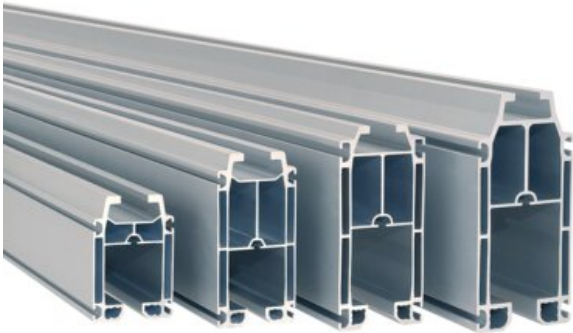

## Lettkransystem LIGHTster

### Produkt informasjon

Lett kransystem i aluminium med høy bæreevne og lave driftskostnader. For last opp til 2000 kg. Lav egenvekt, høy kvalitet og presise operasjoner

- Enkel installasjon, lav vekt
- Fleksibelt og individuelt justerbart system
- Presise løft og enkel plassering av last, manuelt eller med variabel elektrisk hastighetskontroll
- Flere ulike profiler tilgjengelig
- Flere ulike modus for strømforsyning
- Et bredt spekter av spennvidder
- Tilgjengelig for ulike høyder
- Tilpasset utstyr for individuelle behov kan leveres
- Høyeste kvalitetsstandard
- Lavt støynivå
- Ulike installasjonsmuligheter med flere typer oppheng
- Enkelt å endre/utvide konstruksjonen
- Langvarig levetid kombinert med lave driftskostnader
- Konkurransedyktig pris