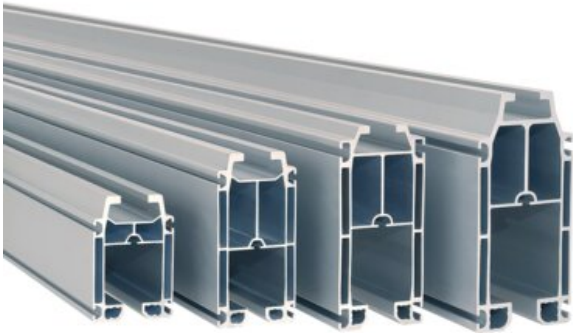

Lettkransystem LIGHTster

Produkt informasjon

Lett kransystem i aluminium med høy bæreevne og lave driftskostnader. For last opp til 2000 kg. Lav egenvekt, høy kvalitet og presise operasjoner

- Enkel installasjon, lav vekt
- Fleksibelt og individuelt justerbart system
- Presise løft og enkel plassering av last, manuelt eller med variabel elektrisk hastighetskontroll
- Flere ulike profiler tilgjengelig
- Flere ulike modus for strømforsyning
- Et bredt spekter av spennvidder
- Tilgjengelig for ulike høyder
- Tilpasset utstyr for individuelle behov kan leveres
- Høyeste kvalitetsstandard
- Lavt støynivå
- Ulike installasjonsmuligheter med flere typer oppheng
- Enkelt å endre/utvide konstruksjonen
- Langvarig levetid kombinert med lave driftskostnader
- Konkurransedyktig pris