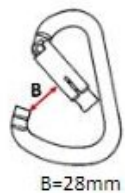

Beltekrok med låseleppe R1103

Produkt informasjon

Tilpasset belte som er inntil 5 cm bredt.

Verktøykrok med låseleppe og beltefeste for innfesting direkte på beltet.

Verktøykrok har kort stuss foran låseleppen, noe som gjør det lettere å hekte f.eks fastnøkkel ut av verktøykroken med en hånd.

Art. nr.	Max load kg	Band width mm	Vekt kg	Leveringstid (dager)
8297R1103	2	50	0,118	7

Måltabell

B=28mm