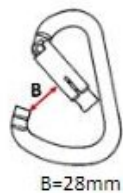

Beltekrok med låseleppe R1103

Produkt informasjon

Tilpasset belte som er inntil 5 cm bredt.

Verktøykrok med låseleppe og beltefeste for innfesting direkte på beltet.

Verktøykrok har kort stuss foran låseleppen, noe som gjør det lettere å hekte f.eks fastnøkkel ut av verktøykroken med en hånd.

Art. nr.	Max load kg	Band width mm	Vekt kg	Leveringstid (dager)
8297R1103	2	50	0,118	7

Måltabell

B=28mm