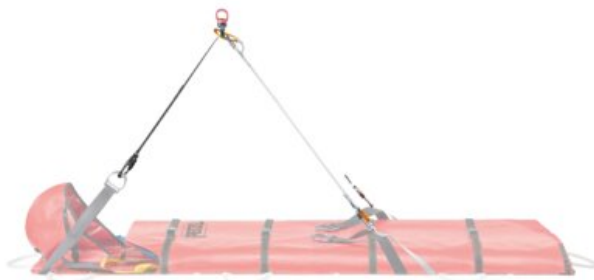

## Løfteinnretning STEF, Petzl

### Produkt informasjon

Løftestropper for NEST bære for vertikal og horisontal redning/heising.

- Gjør at båret enkelt kan vippes i henhold til terrenget: horisontal, vertikal eller vinklet posisjon.
- Utstyrt med 3 "triact-lock" karabinkroker.
- Automatisk låsing av koblingspunkt og en svivel i topp for rotering av båret.
- Fargekoding gjør installasjonen enkel.
- Løfteinnretningen kan enkelt brukes med et JAG SYSTEM 2 mtr. for å vippe båret med presisjon.

Art. nr.	Farge	Maximum load kg	Vekt kg	Leveringstid (dager)
824100000130	Svart	140	0,64	7