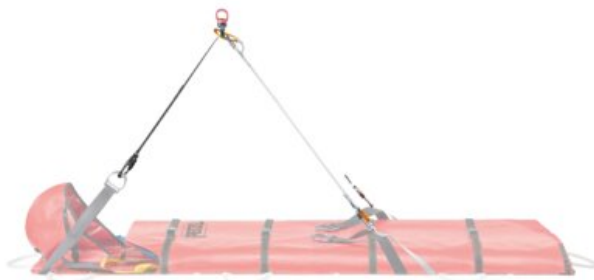

Løfteinnretning STEF, Petzl

Produkt informasjon

Løftestropper for NEST bære for vertikal og horisontal redning/heising.

- Gjør at båret enkelt kan vippes i henhold til terrenget: horisontal, vertikal eller vinklet posisjon.
- Utstyrt med 3 "triact-lock" karabinkroker.
- Automatisk låsing av koblingspunkt og en svivel i topp for rotering av båret.
- Fargekoding gjør installasjonen enkel.
- Løfteinnretningen kan enkelt brukes med et JAG SYSTEM 2 mtr. for å vippe båret med presisjon.

Art. nr.	Farge	Maximum load kg	Vekt kg	Leveringstid (dager)
824100000130	Svart	140	0,64	7