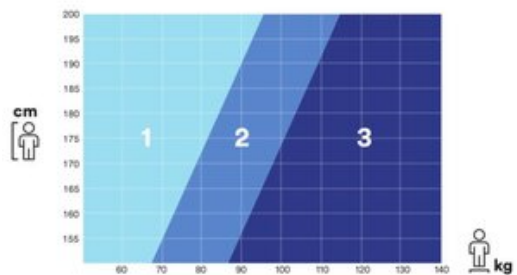

Materiale: Polyester, Aluminium Alloy, Zinc Plated Steel
Merking: I henhold til standard, CE-merket, UKCA-marked
Standard: EN 361, EN 1497
Bemerk: Maks vekt: 140 kg

Rygg D-ring

Bryst D-ring

Art. nr.	Str.	Max user weight kg	Vekt kg	Leveringstid (dager)
820100772320	1	140	1,7	7
820100782320	2	140	1,75	7
820100792320	3	140	1,8	7

Måltabell

	1	2	3
 cm	 75-110cm	 90-125cm	 100-140cm