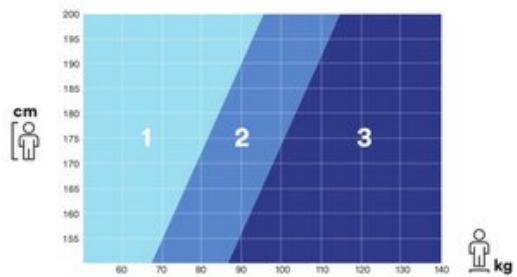

Materiale: Polyester, Aluminium Alloy, Zinc Plated Steel
Merking: I henhold til standard, CE-merket, UKCA-marked
Standard: EN 361, EN 1497
Bemerk: Maks vekt: 140 kg

Rygg D-ring

Bryst D-ring

| Art. nr. | Str. | Max user weight kg | Vekt kg | Leveringstid (dager) |
|--------------|------|-----------------------|------------|----------------------|
| 820100772320 | 1 | 140 | 1,7 | 7 |
| 820100782320 | 2 | 140 | 1,75 | 7 |
| 820100792320 | 3 | 140 | 1,8 | 7 |

Måltabell

| 1 | 2 | 3 |
|----------|----------|-----------|
| 75-110cm | 90-125cm | 100-140cm |