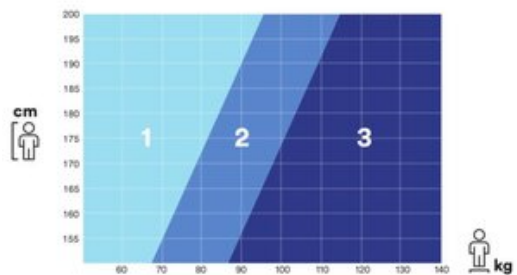

Materiale: Polyester, Aluminium Alloy, Zinc Plated Steel
Merking: I henhold til standard, CE-merket, UKCA-marked
Standard: EN 361, EN 1497
Bemerk: Maks vekt: 140 kg

Rygg D-ring

Bryst D-ring

Art. nr.	Str.	Max user weight kg	Vekt kg	Leveringstid (dager)
820100772320	1	140	1,7	7
820100782320	2	140	1,75	7
820100792320	3	140	1,8	7

Måltabell

1	2	3
		
75-110cm	90-125cm	100-140cm