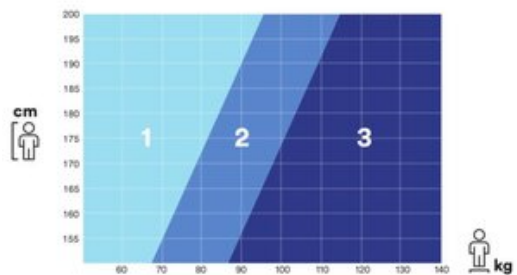

**Materiale:** Polyester, Aluminum Alloy, Zinc Plated Steel

**Merking:** I henhold til standard, CE-merket, UKCA-marked

**Standard:** EN 361

**Bemerk:** Maks vekt: 140 kg

Rygg D-ring

Bryst D-ring

| Art. nr.     | Str. | Farge | Max user weight<br>kg | Vekt<br>kg | Leveringstid (dager) |
|--------------|------|-------|-----------------------|------------|----------------------|
| 820100772300 | 1    | Grå   | 140                   | 2,23       | 3                    |
| 820100782300 | 2    | Grå   | 140                   | 2,25       | 7                    |
| 820100792300 | 3    | Grå   | 140                   | 2,3        | 7                    |

# Måltabell

| 1   | 2   | 3   |
|---|---|---|
|  |  |  |
| 75-110cm  | 90-125cm  | 100-140cm   |