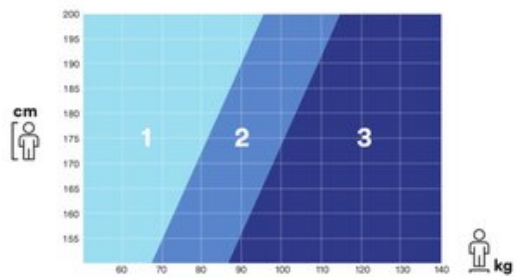

Materiale: Polyester, Aluminum Alloy, Zinc Plated Steel

Merking: I henhold til standard, CE-merket, UKCA-marked

Standard: EN 358, EN 361

Bemerk: Maks vekt: 140 kg

Rygg D-ring

Arbeidsposisjon D-ring

Bryst D-ring

Måltabell

| 1 | 2 | 3 |
|-----------------------------------------------------------------------------------------------|-----------------------------------------------------------------------------------------------|------------------------------------------------------------------------------------------------|
|  75-110cm |  90-125cm |  100-140cm |