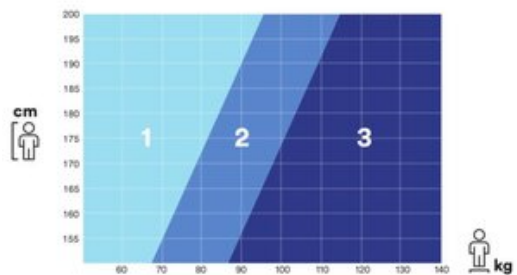

Materiale: Polyester, Aluminum Alloy, Zinc Plated Steel

Merking: I henhold til standard, CE-merket, UKCA-marked

Standard: EN 358, EN 361

Bemerk: Maks vekt: 140 kg

Rygg D-ring

Arbeidsposisjon D-ring

Bryst D-ring

Art. nr.	Str.	Farge	Max user weight kg	Vekt kg	Leveringstid (dager)
820100772310	1	Grå	140	2,85	7
820100782310	2	Grå	140	2,9	3
820100792310	3	Grå	140	2,95	7

Måltabell

1	2	3
 75-110cm	 90-125cm	 100-140cm