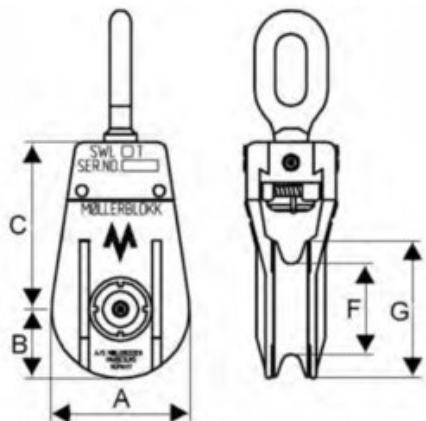

Måltabell

K -42 to K -96: