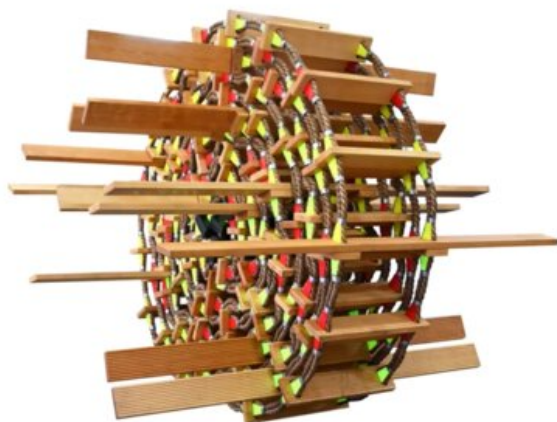

## Losleider med syntetisk tau

### Produkt informasjon

Kvalitets losleider som sikrer maksimal sikkerhet og komfort takket være bruken av:

- Runde trinn med ergonomiske former med en spesialdesignet sklisikker overflate.
- 20 mm tau med en styrke som overstiger 24 kN.
- Klosser laget av gulgrønt fluorescerende materiale for god synlighet av stigen både dag og natt.
- Skadede trinn kan enkelt erstattes uten å måtte bytte klemmer.

I samsvar med SOLAS, MED, DNV.

**Andre lengder kan leveres på forespørsel!**

**Materiale:** Trinn: hardt tre, Tau: syntetisk, Klemmer: Aluminium, Klosser: Plastikk

**Merking:** I henhold til standard

**Standard:** ISO 799-1