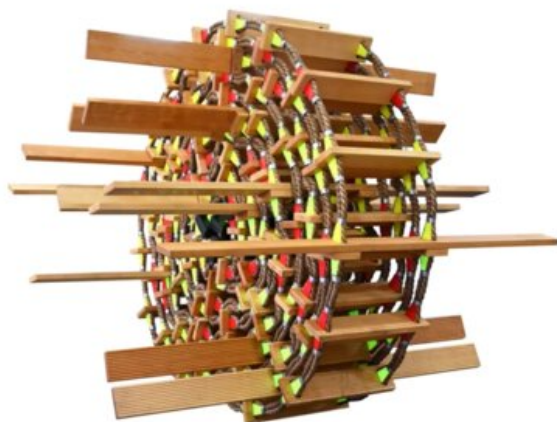

Losleider med syntetisk tau

Produkt informasjon

Kvalitets losleider som sikrer maksimal sikkerhet og komfort takket være bruken av:

- Runde trinn med ergonomiske former med en spesialdesignet sklisikker overflate.
- 20 mm tau med en styrke som overstiger 24 kN.
- Klosser laget av gulgrønt fluorescerende materiale for god synlighet av stigen både dag og natt.
- Skadede trinn kan enkelt erstattes uten å måtte bytte klemmer.

I samsvar med SOLAS, MED, DNV.

Andre lengder kan leveres på forespørsel!

Materiale: Trinn: hardt tre, Tau: syntetisk, Klemmer: Aluminium, Klosser: Plastikk

Merking: I henhold til standard

Standard: ISO 799-1