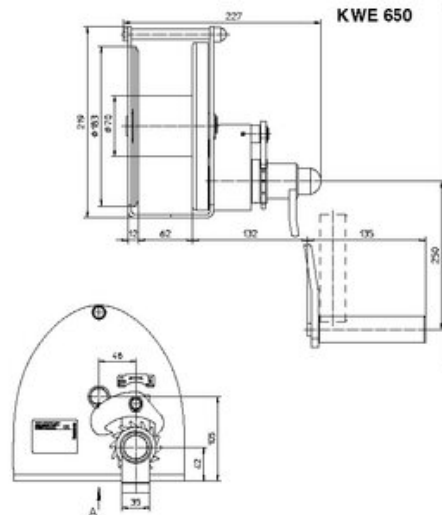

Håndvinsj KWE

Produkt informasjon

KWE: Rustfritt stål. Last for 250 kg, 650kg og 1000 kg. Åpen konstruksjon og solid design

- Stor wirekapasitet
- Korrosjonsbestandig

Valgfritt:

- Avtakbar sveiv, wire pay-off funksjon og justerbar sveiveradius

Bemerk: Wire bestilles separat

Art. nr.	Kode	WLL tonn	Rope Ø mm	Siste wireposisjon kg	Sveivstyrke (N)	Løft/ sveivedreining mm	WLL Lifting 1st layer (kg)	Rope capacity m	Vekt kg	Leveringstid (dager)
501300030000434	KWE 250	0,25	4	125	220	126	250	22	4	7
501300070000434	KWE 650	0,65	7	340	240	39	650	16	9,3	7

Måltabell

Ansicht A

Ansicht A