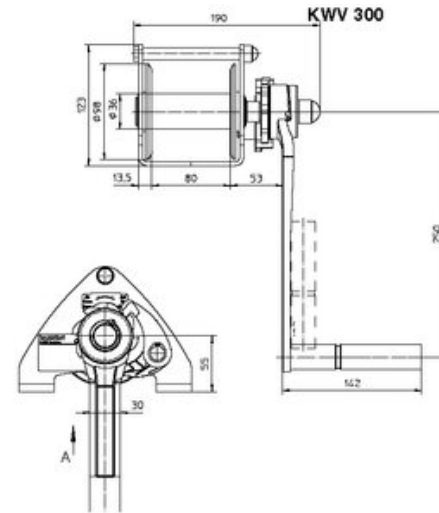

Håndvinsj KWE

Produkt informasjon

KWE: Rustfritt stål. Last for 250 kg, 650kg og 1000 kg. Åpen konstruksjon og solid design

- Stor wirekapasitet
- Korrosjonsbestandig

Valgfritt:

- Avtakbar sveiv, wire pay-off funksjon og justerbar sveiveradius

Bemerk: Wire bestilles separat

Art. nr.	Kode	WLL tonn	Rope Ø mm	Siste wireposisjon kg	Sveivstyrke (N)	Løft/ sveivedreining mm	WLL Lifting 1st layer (kg)	Rope capacity m	Vekt kg	Leveringstid (dager)
501300030000434	KWE 250	0,25	4	125	220	126	250	22	4	7
501300070000434	KWE 650	0,65	7	340	240	39	650	16	9,3	7

Måltabell

Ansicht A

Ansicht A