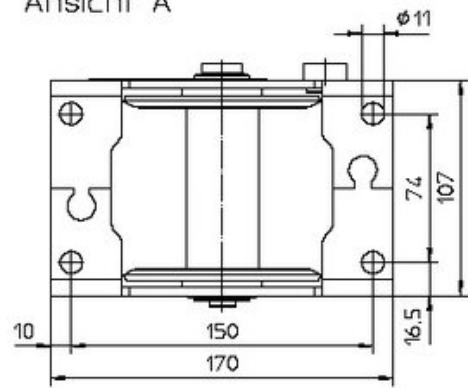

Håndvinsj KWE

Produkt informasjon

KWE: Rustfritt stål. Last for 250 kg, 650kg og 1000 kg. Åpen konstruksjon og solid design

- Stor wirekapasitet
- Korrosjonsbestandig

Valgfritt:

- Avtakbar sveiv, wire pay-off funksjon og justerbar sveiveradius

Bemerk: Wire bestilles separat

Art. nr.	Kode	WLL tonn	Rope Ø mm	Siste wireposisjon kg	Sveivstyrke (N)	Løft/ sveivedreining mm	WLL Lifting 1st layer (kg)	Rope capacity m	Vekt kg	Leveringstid (dager)
501300030000434	KWE 250	0,25	4	125	220	126	250	22	4	7
501300070000434	KWE 650	0,65	7	340	240	39	650	16	9,3	7

Måltabell

Ansicht A

Ansicht A