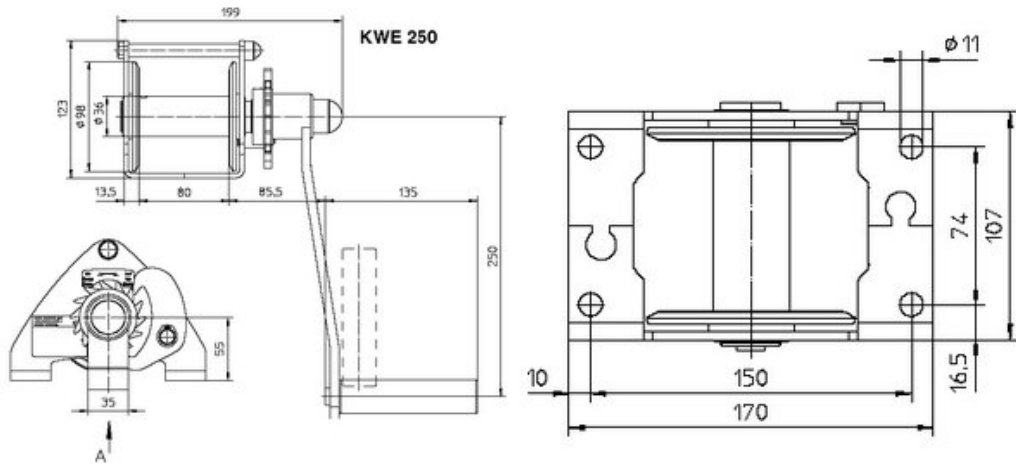

Håndvinsj KWE

Produkt informasjon

KWE: Rustfritt stål. Last for 250 kg, 650kg og 1000 kg. Åpen konstruksjon og solid design

- Stor wirekapasitet
- Korrosjonsbestandig

Valgfritt:

- Avtakbar sveiv, wire pay-off funksjon og justerbar sveiveradius

Bemerk: Wire bestilles separat

Art. nr.	Kode	WLL tonn	Rope Ø mm	Siste wireposisjon kg	Sveivstyrke (N)	Løft/ sveivedreining mm	WLL Lifting 1st layer (kg)	Rope capacity m	Vekt kg	Leveringstid (dager)
501300030000434	KWE 250	0,25	4	125	220	126	250	22	4	7
501300070000434	KWE 650	0,65	7	340	240	39	650	16	9,3	7

Måltabell

Ansicht A

Ansicht A